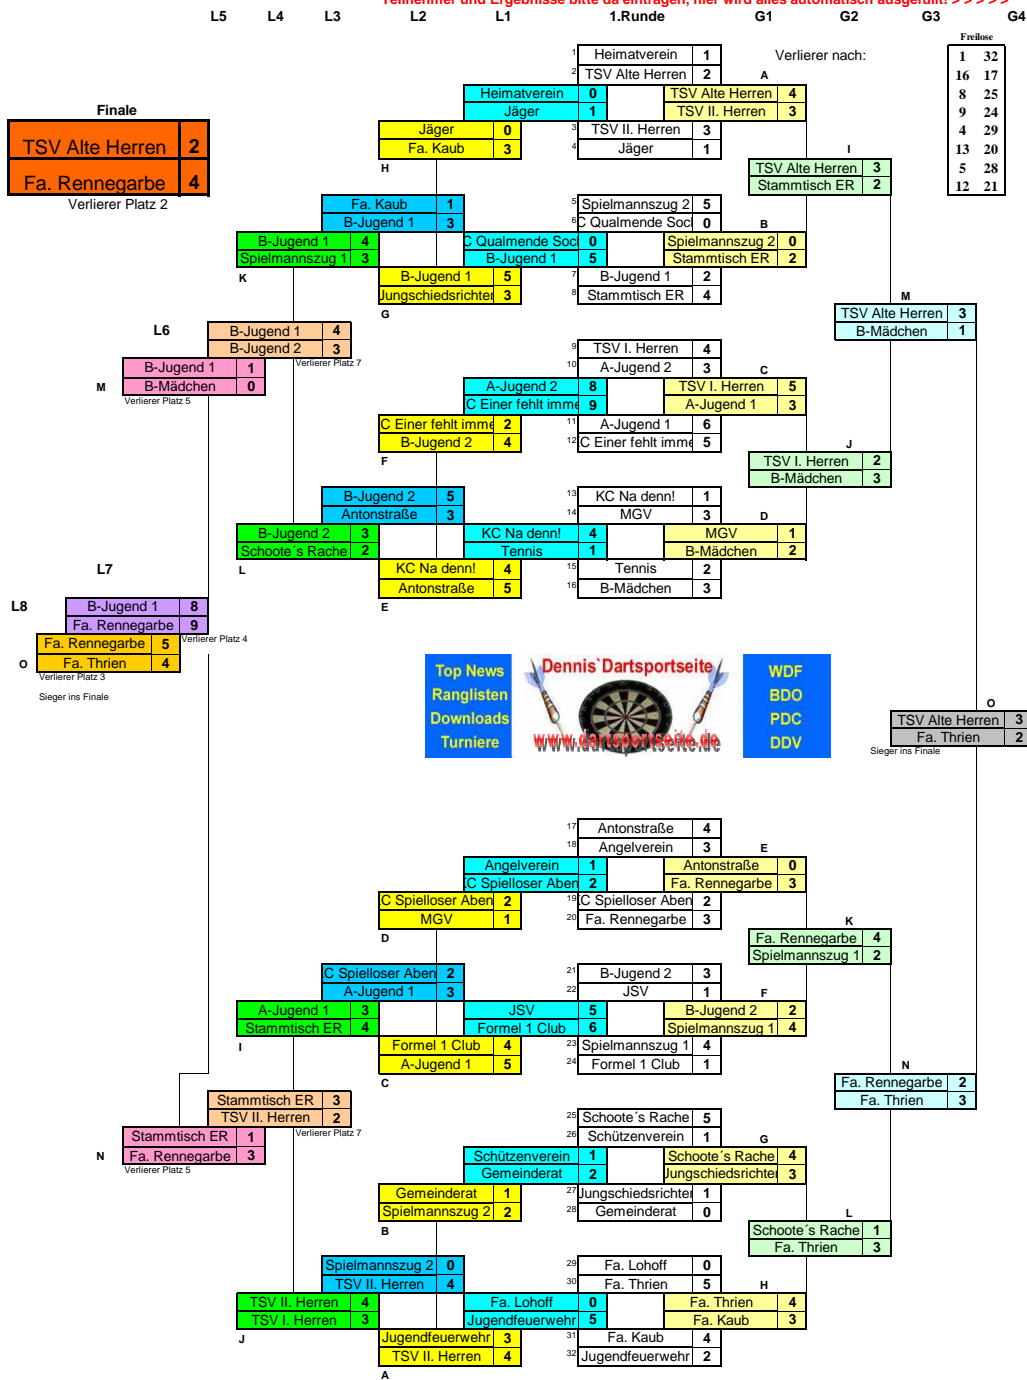

Teilnehmer und Ergebnisse bitte da eintragen, hier wird alles automatisch ausgefüllt! >>>>>

Teilnehmer:

1	TSV Alte Herren
2	TSV II. Herren
3	C Qualmende Soc
4	B-Jugend 1
5	A-Jugend 2
6	A-Jugend 1
7	MGV
8	Tennis
9	Angelverein
10	C Spielloser Aber
11	JSV
12	Spielmannszug 1
13	Schützenverein
14	Jungschiedsrichte
15	Fa. Thrien
16	Fa. Kaub
17	C Einer fehlt imm
18	B-Jugend 2
19	Gemeinderat
20	Spielmannszug 2
21	KC Na denn!
22	Fa. Rennegarbe
23	Fa. Lohoff
24	Jäger
25	TSV I. Herren
26	Formel 1 Club
27	Schoote's Rache
28	Stammisch ER
16	B-Mädchen
17	Antonstraße
31	Jugendfeuerwehr
32	Heimatverein

1	Heimatverein	1	:	2	TSV Alte Herren
2	TSV II. Herren	3	:	1	Jäger
3	Spielmannszug 2	5	:	0	C Qualmende Soc
4	B-Jugend 1	2	:	4	Stammisch ER
5	A-Jugend 2	4	:	3	A-Jugend 2
6	A-Jugend 1	6	:	5	C Einer fehlt imm
7	KC Na denn!	1	:	3	MGV
8	Tennis	2	:	3	B-Mädchen
9	Antonstraße	4	:	3	Angelverein
10	C Spielloser Aber	2	:	3	Fa. Rennegarbe
11	B-Jugend 2	3	:	1	JSV
12	Spielmannszug 1	4	:	1	Formel 1 Club
13	Schoote's Rache	5	:	1	Schützenverein
14	Jungschiedsrichte	1	:	0	Gemeinderat
15	Fa. Thrien	0	:	5	Fa. Thrien
16	Fa. Kaub	4	:	2	Jugendfeuerwehr
17	TSV Alte Herren	4	:	3	TSV II. Herren
18	Spielmannszug 2	0	:	2	Stammisch ER
19	TSV I. Herren	5	:	3	A-Jugend 1
20	MGV	1	:	2	B-Mädchen
21	Antonstraße	0	:	3	Fa. Rennegarbe
22	B-Jugend 2	2	:	4	Spielmannszug 1
23	Schoote's Rache	4	:	3	Jungschiedsrichte
24	Fa. Thrien	4	:	3	Fa. Kaub
25	TSV I. Herren	0	:	1	Jäger
26	Formel 1 Club	0	:	5	B-Jugend 1
27	Schoote's Rache	8	:	9	C Einer fehlt imm
28	Stammisch ER	4	:	1	Tennis
29	Angelverein	1	:	2	C Spielloser Aber
30	Antonstraße	5	:	6	Formel 1 Club
31	Jugendfeuerwehr	1	:	2	Gemeinderat
32	Fa. Lohoff	0	:	5	Jugendfeuerwehr